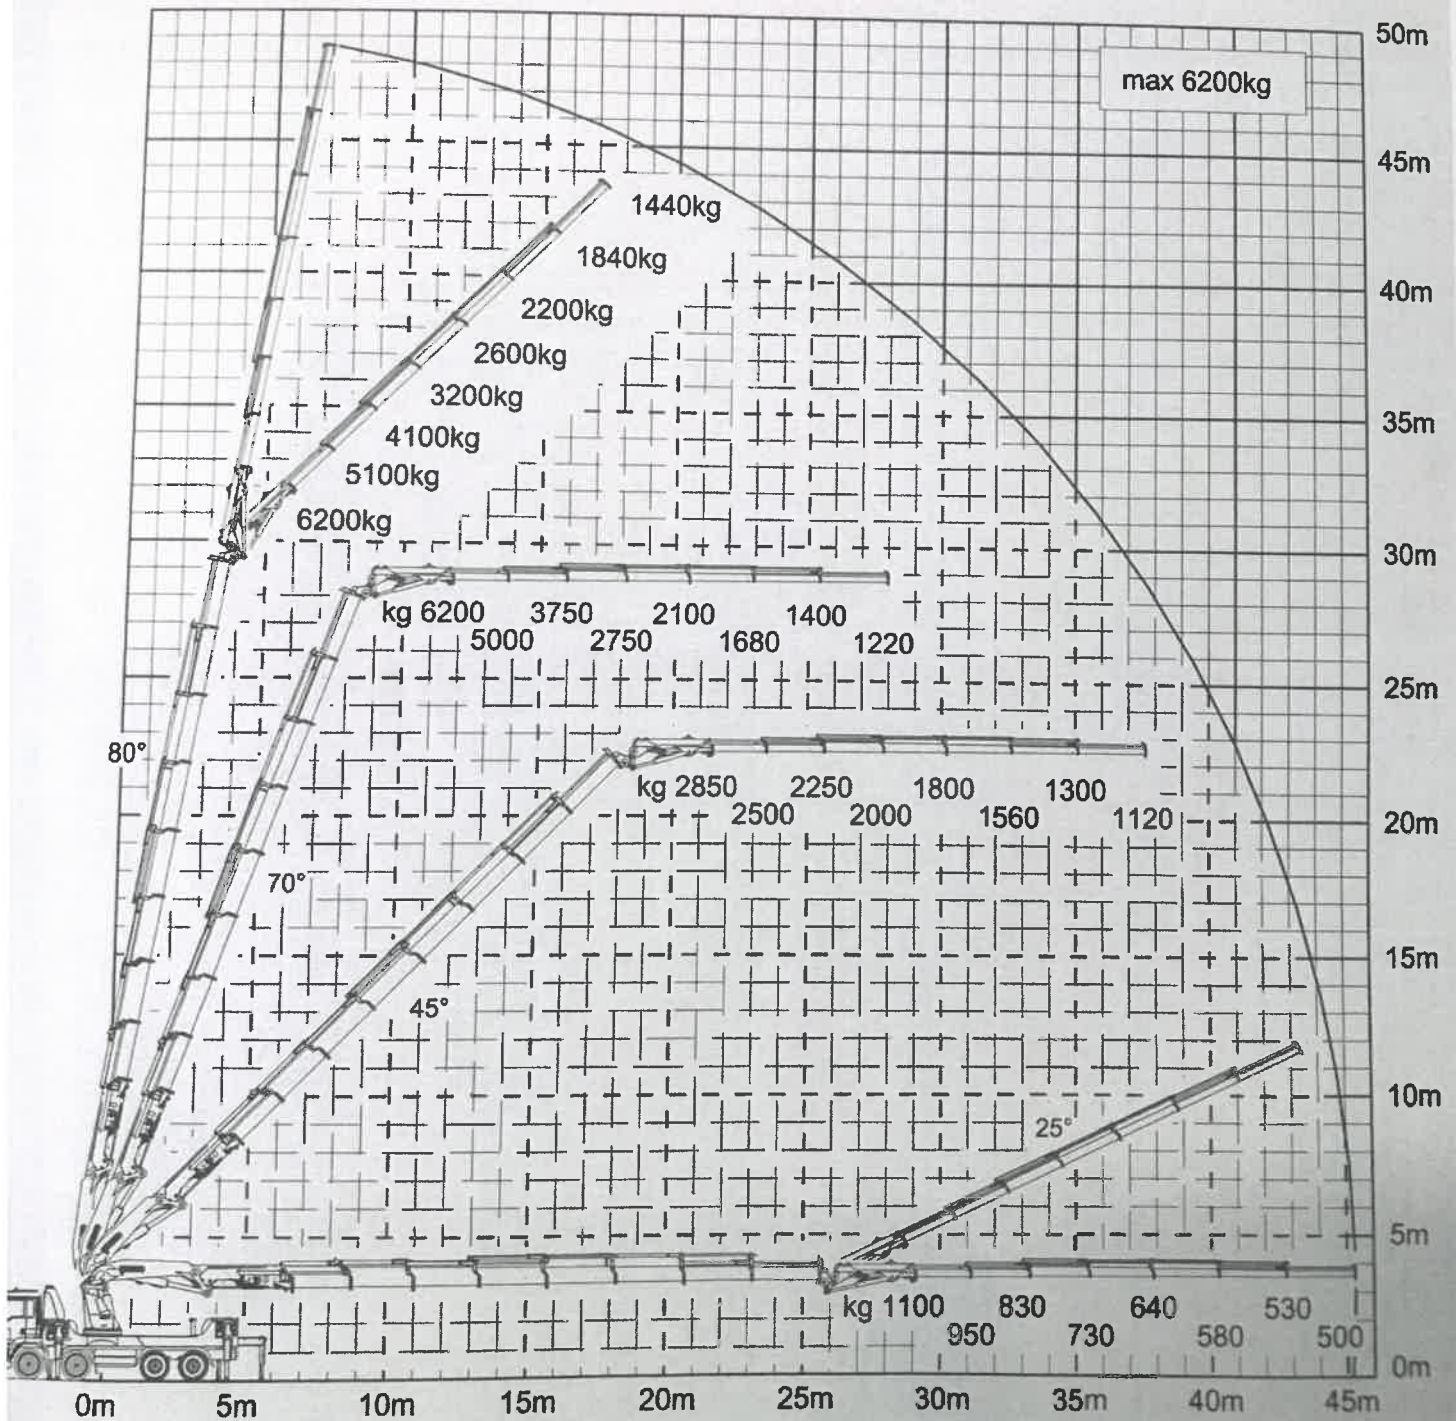

# PK 20002 L SH HIGH PERFORMANCE

G PJ300LF DPS PLUS

Schuifarm (G(8) volledig uitgeschoven